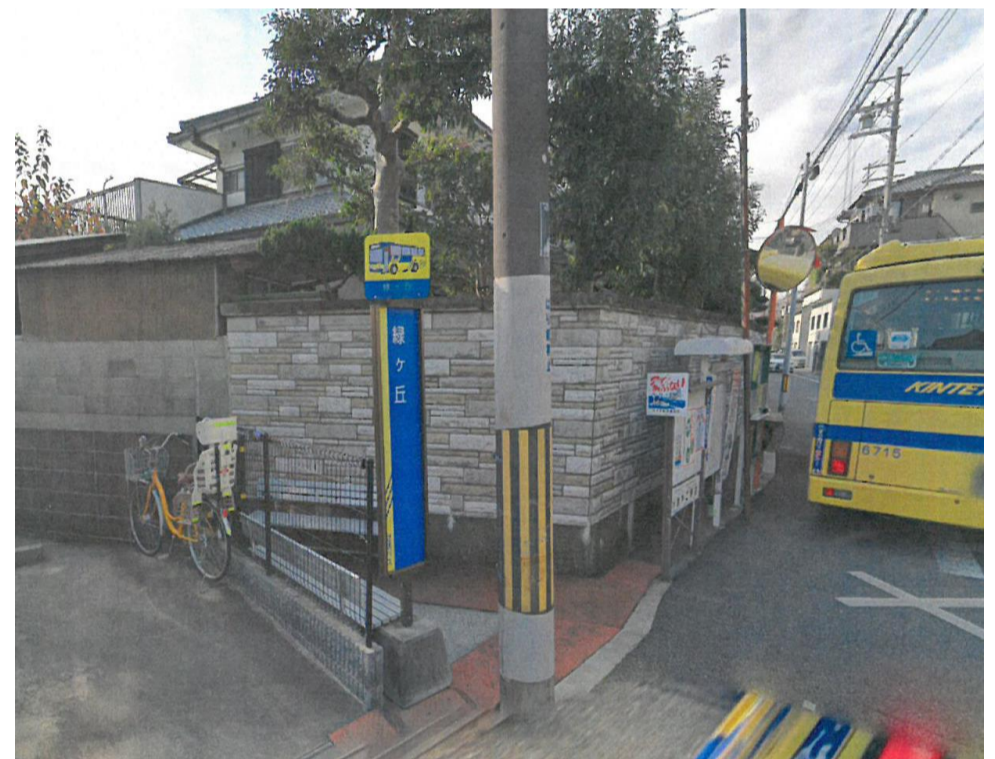

緑ヶ丘 (友誼会総合病院行)

近鉄バス緑ヶ丘バス停