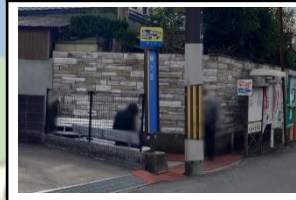

JR茨木駅 パチンコ店前

JR茨木駅 京都銀行看板下

阪急茨木市駅

藤和ライブタウン

翠湖園

松沢池

緑ヶ丘

春日丘八幡宮前